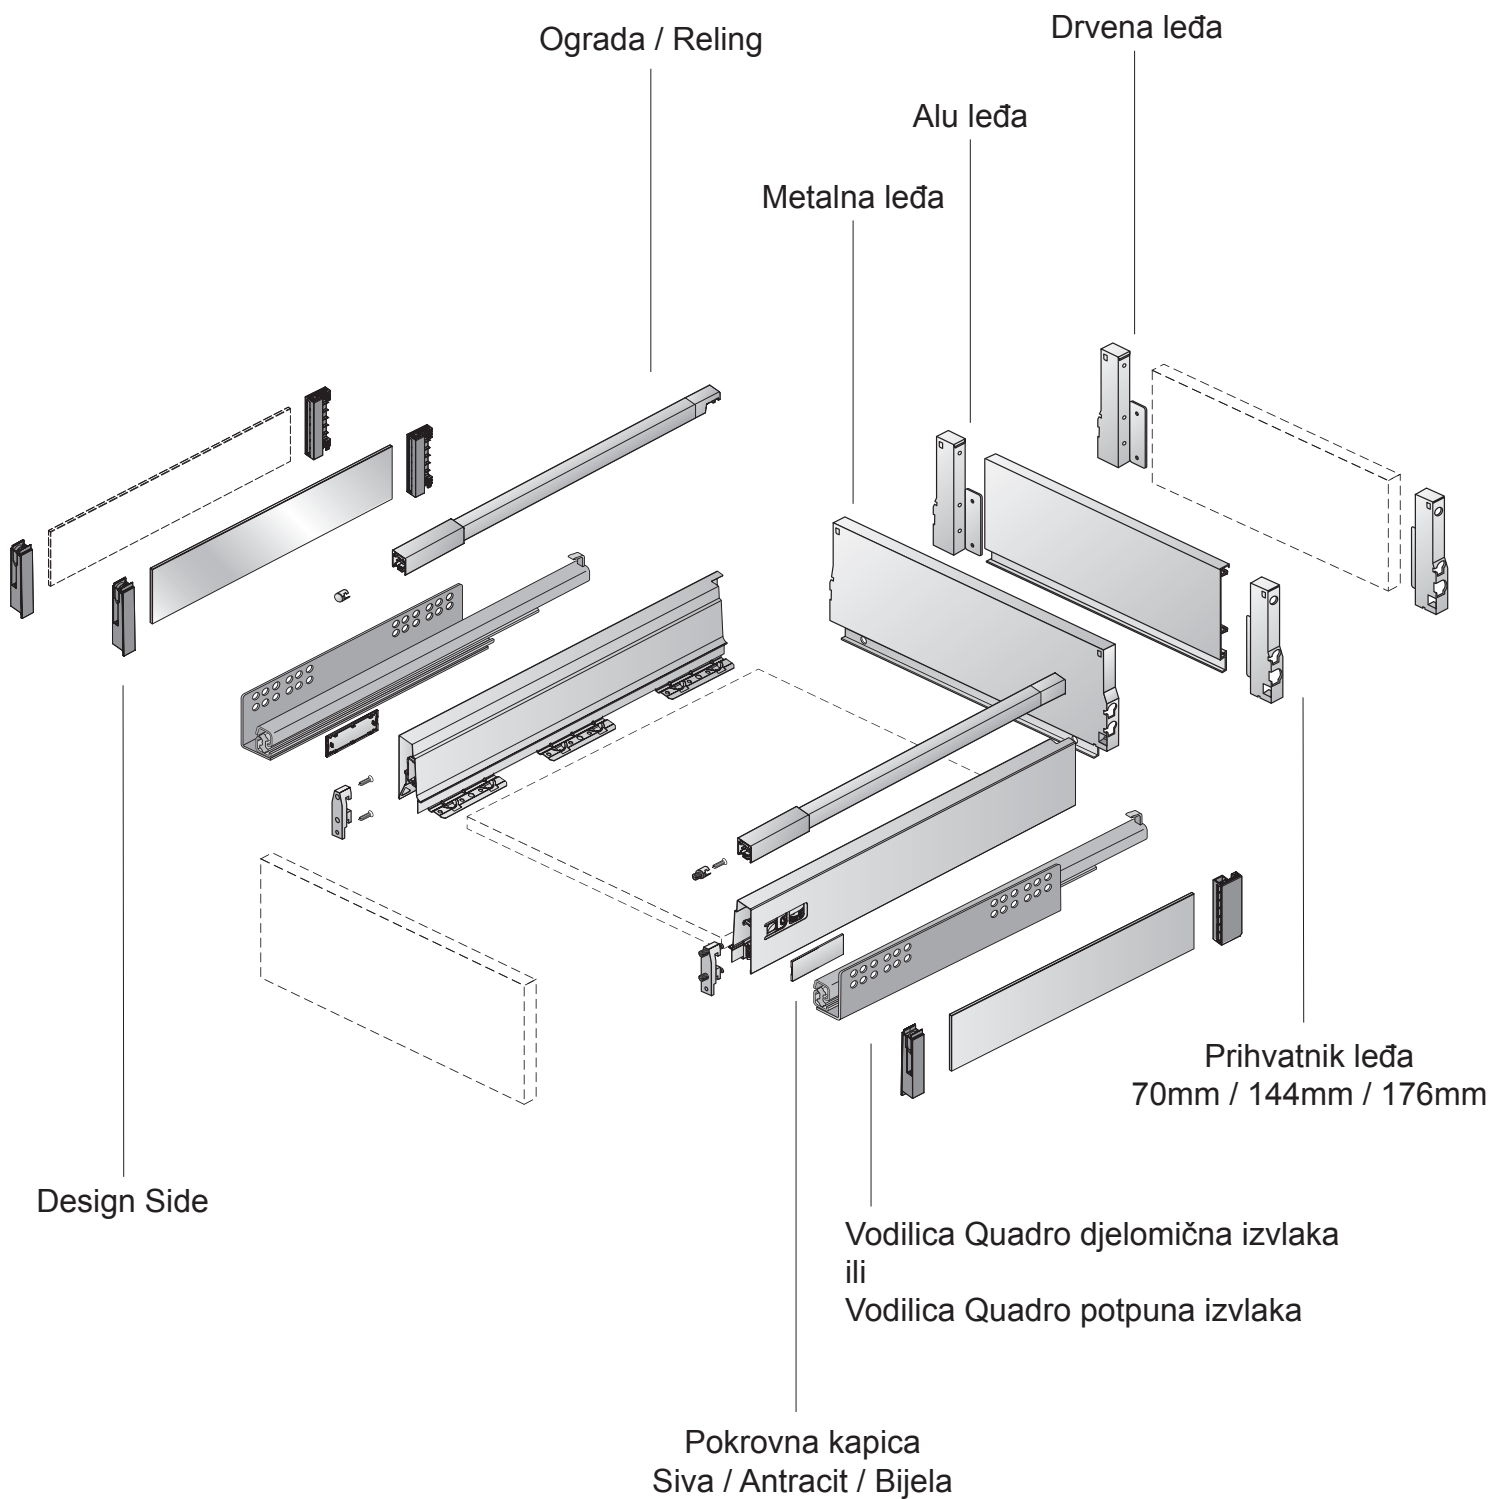

InnoTech Atira

Jedna ladica više mogućnosti