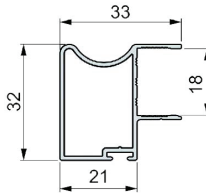

Ideje za Vaš namještaj

Karlovačka cesta 100, 10250 Zagreb-Lučko, Tel: 01/ 6594-880, 01/ 6548-333, Fax: 01/ 6594-899, e-mail: conty@conty.hr

PLACARD okov za klizna vrata

EM802204

PLACARD gornja dupla vodilica, 6m, za usporivač, 81x50mm
(prodaje se na 2m, 3m, 4m i 6m)

VPC: **54,75 KN/m**

MPC: **68,43 KN/m**

EM7917362

PLACARD 9 vertikalni profil za 18mm iveral, 2,9 m

VPC: **27,00 KN/m**

MPC: **33,75 KN/m**

EM7918962

PLACARD 10 vertikalni profil za 18mm iveral, 3m

VPC: **40,80 KN/m**

MPC: **51,00 KN/m**

EM7917562

PLACARD H7 spojni profil, 4m, za 18mm iveral, 22x18x12mm

VPC: **13,76 KN/m**

MPC: **17,20 KN/m**

EM809523

PLACARD donja dupla vodilica, 6m, 59x6mm
(prodaje se na 2m, 3m, 4m i 6m)