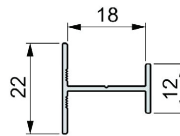

VPC: **54,75 KN/m**

MPC: **68,43 KN/m**

EM7917362

PLACARD 9 vertikalni profil za 18mm iveral, 2,9 m

VPC: **27,00 KN/m**

MPC: **33,75 KN/m**

EM7918962

PLACARD 10 vertikalni profil za 18mm iveral, 3m

VPC: **40,80 KN/m**

MPC: **51,00 KN/m**

EM7917562

PLACARD H7 spojni profil, 4m, za 18mm iveral, 22x18x12mm

VPC: **13,76 KN/m**

MPC: **17,20 KN/m**

EM809523

PLACARD donja dupla vodilica, 6m, 59x6mm
(prodaje se na 2m, 3m, 4m i 6m)