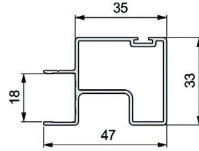

VPC: **54,75 KN/m**

MPC: **68,43 KN/m**

EM7917362

PLACARD 9 vertikalni profil za 18mm iveral, 2,9 m

VPC: **27,00 KN/m**

MPC: **33,75 KN/m**

EM7918962

PLACARD 10 vertikalni profil za 18mm iveral, 3m

VPC: **40,80 KN/m**

MPC: **51,00 KN/m**

EM7917562

PLACARD H7 spojni profil, 4m, za 18mm iveral, 22x18x12mm

VPC: **13,76 KN/m**

MPC: **17,20 KN/m**

EM809523

PLACARD donja dupla vodilica, 6m, 59x6mm
(prodaje se na 2m, 3m, 4m i 6m)