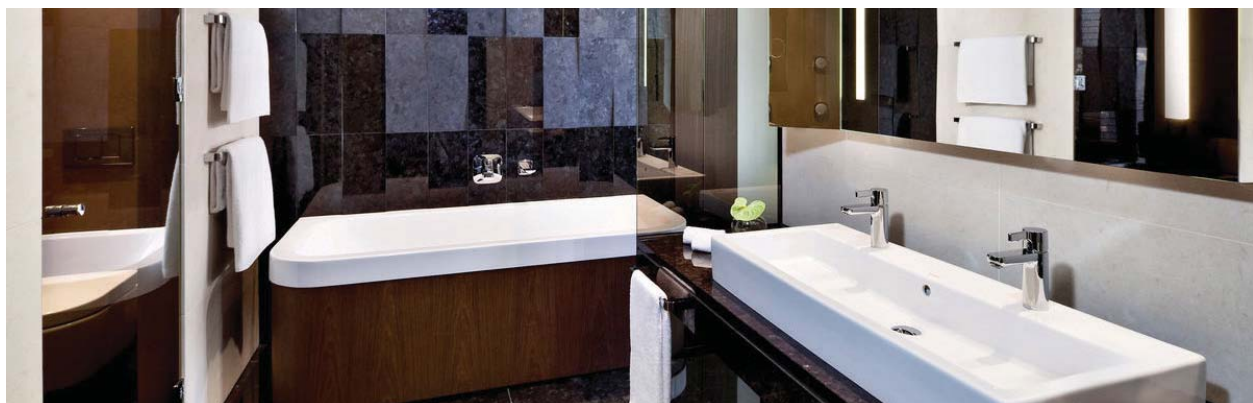

SESVETE

Lj. Posavskog 8
10360 Sesvete
Tel: 01/6278-280
Fax: 01/6278-279
e-mail: sesvete@conty.hr

PULA

Industrijska 4
52100 Pula
Tel: 052/ 382-990
Fax: 052/ 382-991
e-mail: pula@conty.hr

OSIJEK

Vinkovačka 68
31000 Osijek
Tel: 031/ 271-084
Fax: 031/ 274-694
e-mail: osijek@conty.hr

ZADAR

Gaženička cesta bb
23000 Zadar
Tel: 023/ 342-139
Fax: 023/ 342-146
e-mail: zadar@conty.hr

SPLIT

Hektorovičeva 38
21210 Solin
Tel: 021/ 244-710
Fax: 021/ 244-854
e-mail: split@conty.hr

RIJEKA

Ind. zona R27 bb,
51227 Kukuljanovo
Tel: 051/ 628-600
Fax: 051/ 373-046
e-mail: rijeka@conty.hr