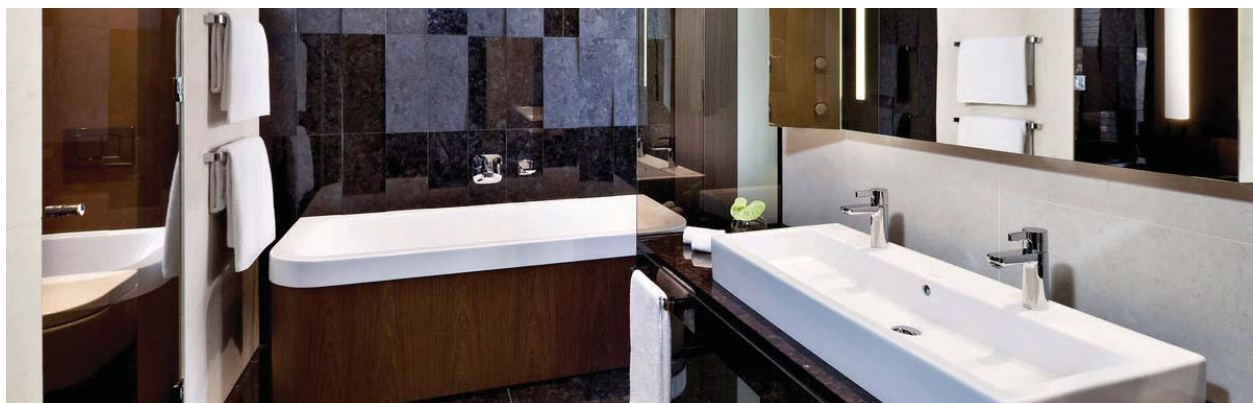

SESVETE

Lj. Posavskog 8
10360 Sesvete
Tel: 01/6278-280
Fax: 01/6278-279
e-mail: sesvete@conty.hr

PULA

Industrijska 4
52100 Pula
Tel: 052/ 382-990
Fax: 052/ 382-991
e-mail: pula@conty.hr

OSIJEK

Vinkovačka 68
31000 Osijek
Tel: 031/ 271-084
Fax: 031/ 274-694
e-mail: osijek@conty.hr

ZADAR

Gaženička cesta bb
23000 Zadar
Tel: 023/ 342-139
Fax: 023/ 342-146
e-mail: zadar@conty.hr

SPLIT

Hektorovičeva 38
21210 Solin
Tel: 021/ 244-710
Fax: 021/ 244-854
e-mail: split@conty.hr

RIJEKA

Ind. zona R27 bb,
51227 Kukuljanovo
Tel: 051/ 628-600
Fax: 051/ 373-046
e-mail: rijeka@conty.hr

AKCIJA! siječanj 2018.