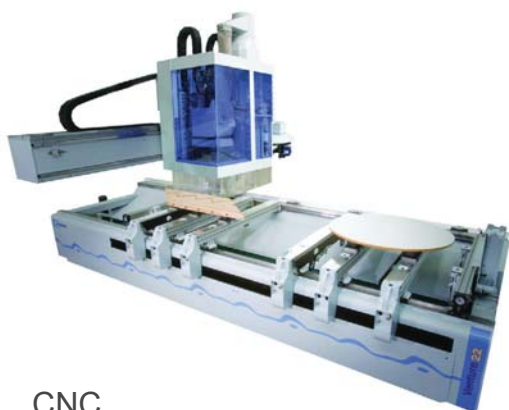

Ideje za Vaš namještaj

Strojna obrada visoke tehnologije

U mogućnosti smo Vam povuditi rezanje prema optimiranoj listi komada, kantiranje 10-60 mm, usluga CNC stroja: krivolinijsko rezanje materijala, bušenje rupa, falcanje, izrada utora...

CNC

Kako do nas?

✓ Usluga dostave

Poštovani kupci! Možemo Vam ponuditi i uslugu dostave, koja se odnosi na rezani materijal iz naše proizvodnje. Uslugu možete dogovoriti prilikom naručivanja materijala.

SESVETE

Lj. Posavskog 8
10360 Sesvete
Tel: 01/6278-280
Fax: 01/6278-279
e-mail: sesvete@conty.hr

PULA

Industrijska 4
52100 Pula
Tel: 052/ 382-990
Fax: 052/ 382-991
e-mail: pula@conty.hr

OSIJEK

Vinkovačka 68
31000 Osijek
Tel: 031/ 271-084
Fax: 031/ 274-694
e-mail: osijek@conty.hr

ZADAR

Gaženička cesta bb
23000 Zadar
Tel: 023/ 342-139
Fax: 023/ 342-146
e-mail: zadar@conty.hr

SPLIT

Hektorovičeva 38
21210 Solin
Tel: 021/ 244-710
Fax: 021/ 244-854
e-mail: split@conty.hr

RIJEKA

Ind. zona R27 bb,
51227 Kukuljanovo
Tel: 051/ 628-600
Fax: 051/ 373-046
e-mail: rijeka@conty.hr