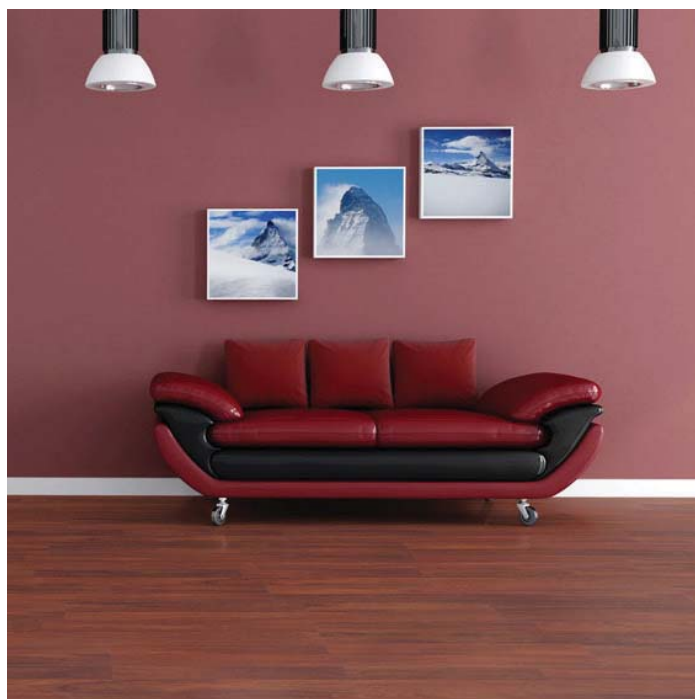

Merbau
 BF10647

1380x193x8mm
 AC4/32

69,05 KN/m²

Hrast rift
 BF10760

1380x193x8mm
 AC4/32

64,16 KN/m²

AKCIJA! siječanj 2018.

SESVETE