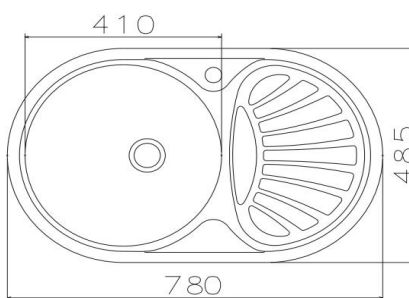

**ASIL EIN002 / AS02**

Veličina	Dubina	Debljina	Struktura	Veličina elementa
ø-510 mm	170mm	0,6mm	mat	450mm

**EIN004 / AS03**

Ident	Naziv	J.MJ.	VPC	PDV	MPC
AEIN004AS0305	Sudoper INOX 1 korito 0,6mm 600x480mm satin	Kom	376,36	25%	470,45
AEIN004AS0308	Sudoper INOX 1 korito 0,8mm 600x480mm polirani	Kom	414,37	25%	517,96
AETSF10AS1011	Sifon jednodjeljni	Kom	50,69	25%	63,36

**ASIL EIN004 / AS03**

Veličina	Dubina	Debljina	Struktura	Veličina elementa
600x480mm	170mm	0,6mm	satin	450mm
600x480mm	190mm	0,8mm	polirani	450mm

**CJENIK SUDOPERA i PIPA**

1.1.2016.

**EIN009 / AS06**

Ident	Naziv	J.MJ.	VPC	PDV	MPC
AEIN009AS0605	Sudoper INOX 1 korito 0,6mm 785x485mm satin	Kom	330,74	25%	413,43
AETSF10AS1011	Sifon jednodjeljni	Kom	50,69	25%	63,36

**ASIL EIN009 / AS06**

Veličina	Dubina	Debljina	Struktura	Veličina elementa
785x485mm	170mm	0,6mm	satin	550mm

**EIN006 / AS04**

Ident	Naziv	J.MJ.	VPC	PDV	MPC
AEIN006AS0401	Sudoper INOX 1 korito 0,6mm 480x480mm mat	Kom	245,58	25%	306,98
AEIN006AS0408	Sudoper INOX 1 korito 0,8mm 480x480mm polirani	Kom	299,95	25%	374,94
AETSF10AS1011	Sifon jednodjeljni	Kom	50,69	25%	63,36

**ASIL EIN006 / AS04**

Veličina	Dubina	Debljina	Struktura	Veličina elementa
480x480mm	170mm	0,6mm	mat	450mm
480x480mm	190mm	0,8mm	polirani	450mm

**CJENIK SUDOPERA i PIPA**

1.1.2016.

**EIN010 / AS07**

Ident	Naziv	J.MJ.	VPC	PDV	MPC
AEIN010AS0701	Sudoper INOX 1 korito 0,6mm 760x435mm mat	Kom	285,12	25%	356,40
AETSF10AS1011	Sifon jednodjeljni	Kom	50,69	25%	63,36