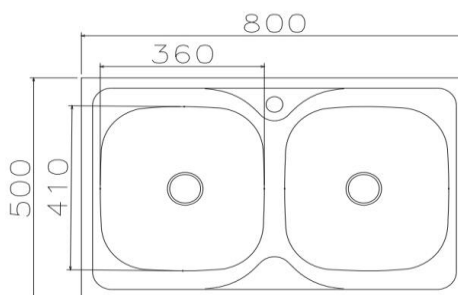

**ASIL EIN010 / AS07**

Veličina	Dubina	Debljina	Struktura	Veličina elementa
760x435mm	170mm	0,6mm	mat	450mm

**EIN018 / AS11**

Ident	Naziv	J.MJ.	VPC	PDV	MPC
AEIN018AS1101	Sudoper INOX 1 korito 0,6mm 800x500mm mat	Kom	355,83	25%	444,79
AEIN018AS1108	Sudoper INOX 1 korito 0,8mm 800x500mm polirani	Kom	440,99	25%	551,24
AETSF10AS1011	Sifon jednodjeljni	Kom	50,69	25%	63,36

**ASIL EIN018 / AS11**

Veličina	Dubina	Debljina	Struktura	Veličina elementa
800x500mm	170mm	0,6mm	mat	450mm
800x500mm	190mm	0,8mm	polirani	450mm

**CJENIK SUDOPERA i PIPA**

1.1.2016.

**EIN020 / AS13**

Ident	Naziv	J.MJ.	VPC	PDV	MPC
AEIN020AS1301 AETSF12AS1009	Sudoper INOX 2 korita 0,6mm 800x500mm mat Sifon dvodjelni	Kom Kom	423,12 88,70	25% 25%	528,90 110,88

**ASIL EIN020 / AS13**

Veličina	Dubina	Debljina	Struktura	Veličina elementa
800x500mm	170/170mm	0,6mm	mat	750mm

**EIN023 / AS67**

Ident	Naziv	J.MJ.	VPC	PDV	MPC
AEIN023AS6701 AETSF12AS1009	Sudoper INOX 1 korito 0,6mm 785x435mm mat Sifon dvodjelni	Kom Kom	437,95 88,70	25% 25%	547,44 110,88

**ASIL EIN023 / AS67**

Veličina	Dubina	Debljina	Struktura	Veličina elementa
785x435mm	150/150mm	0,6mm	mat	800mm

**CJENIK SUDOPERA i PIPA**

1.1.2016.

**EIN025 / AS16**

Ident	Naziv	J.MJ.	VPC	PDV	MPC
AEIN025AS1601 AETSF12AS1009	Sudoper INOX 2 korita 0,6mm 1000x500mm mat Sifon dvodjeljni	Kom Kom	734,85 88,70	25% 25%	918,56 110,88