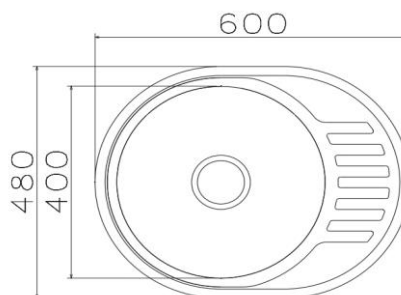

**ASIL EIN002 / AS02**

Veličina	Dubina	Debljina	Struktura	Veličina elementa
ø-510 mm	170mm	0,6mm	mat	450mm

**EIN004 / AS03**

Ident	Naziv	J.MJ.	VPC	PDV	MPC
AEIN004AS0305	Sudoper INOX 1 korito 0,6mm 600x480mm satin	Kom	376,36	25%	470,45
AEIN004AS0308	Sudoper INOX 1 korito 0,8mm 600x480mm polirani	Kom	414,37	25%	517,96
AETSF10AS1011	Sifon jednodjeljni	Kom	50,69	25%	63,36

**ASIL EIN004 / AS03**

Veličina	Dubina	Debljina	Struktura	Veličina elementa
600x480mm	170mm	0,6mm	satin	450mm
600x480mm	190mm	0,8mm	polirani	450mm

**CJENIK SUDOPERA i PIPA**

1.1.2016.

**EIN009 / AS06**

Ident	Naziv	J.MJ.	VPC	PDV	MPC
AEIN009AS0605	Sudoper INOX 1 korito 0,6mm 785x485mm satin	Kom	330,74	25%	413,43
AETSF10AS1011	Sifon jednodjeljni	Kom	50,69	25%	63,36

**ASIL EIN009 / AS06**

Veličina	Dubina	Debljina	Struktura	Veličina elementa
785x485mm	170mm	0,6mm	satin	550mm

**EIN006 / AS04**

Ident	Naziv	J.MJ.	VPC	PDV	MPC
AEIN006AS0401	Sudoper INOX 1 korito 0,6mm 480x480mm mat	Kom	245,58	25%	306,98
AEIN006AS0408	Sudoper INOX 1 korito 0,8mm 480x480mm polirani	Kom	299,95	25%	374,94
AETSF10AS1011	Sifon jednodjeljni	Kom	50,69	25%	63,36

**ASIL EIN006 / AS04**

Veličina	Dubina	Debljina	Struktura	Veličina elementa
480x480mm	170mm	0,6mm	mat	450mm
480x480mm	190mm	0,8mm	polirani	450mm

**CJENIK SUDOPERA i PIPA**

1.1.2016.

**EIN010 / AS07**

Ident	Naziv	J.MJ.	VPC	PDV	MPC
AEIN010AS0701	Sudoper INOX 1 korito 0,6mm 760x435mm mat	Kom	285,12	25%	356,40
AETSF10AS1011	Sifon jednodjeljni	Kom	50,69	25%	63,36