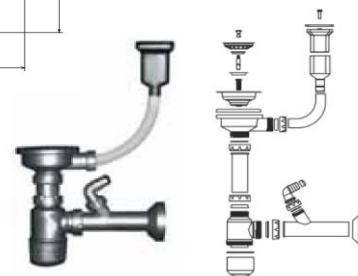

**ASIL EIN002 / AS02**

Veličina	Dubina	Debljina	Struktura	Veličina elementa
ø-510 mm	170mm	0,6mm	mat	450mm

**EIN004 / AS03**

Ident	Naziv	J.MJ.	VPC	PDV	MPC
AEIN004AS0305	Sudoper INOX 1 korito 0,6mm 600x480mm satin	Kom	376,36	25%	470,45
AEIN004AS0308	Sudoper INOX 1 korito 0,8mm 600x480mm polirani	Kom	414,37	25%	517,96
AETSF10AS1011	Sifon jednodjeljni	Kom	50,69	25%	63,36

**ASIL EIN004 / AS03**

Veličina	Dubina	Debljina	Struktura	Veličina elementa
600x480mm	170mm	0,6mm	satin	450mm
600x480mm	190mm	0,8mm	polirani	450mm

**CJENIK SUDOPERA i PIPA**

1.1.2016.

**EIN009 / AS06**

Ident	Naziv	J.MJ.	VPC	PDV	MPC
AEIN009AS0605	Sudoper INOX 1 korito 0,6mm 785x485mm satin	Kom	330,74	25%	413,43
AETSF10AS1011	Sifon jednodjeljni	Kom	50,69	25%	63,36

**ASIL EIN009 / AS06**

Veličina	Dubina	Debljina	Struktura	Veličina elementa
785x485mm	170mm	0,6mm	satin	550mm

**EIN006 / AS04**

Ident	Naziv	J.MJ.	VPC	PDV	MPC
AEIN006AS0401	Sudoper INOX 1 korito 0,6mm 480x480mm mat	Kom	245,58	25%	306,98
AEIN006AS0408	Sudoper INOX 1 korito 0,8mm 480x480mm polirani	Kom	299,95	25%	374,94
AETSF10AS1011	Sifon jednodjeljni	Kom	50,69	25%	63,36

**ASIL EIN006 / AS04**

Veličina	Dubina	Debljina	Struktura	Veličina elementa
480x480mm	170mm	0,6mm	mat	450mm
480x480mm	190mm	0,8mm	polirani	450mm

**CJENIK SUDOPERA i PIPA**

1.1.2016.

**EIN010 / AS07**

Ident	Naziv	J.MJ.	VPC	PDV	MPC
AEIN010AS0701	Sudoper INOX 1 korito 0,6mm 760x435mm mat	Kom	285,12	25%	356,40
AETSF10AS1011	Sifon jednodjeljni	Kom	50,69	25%	63,36