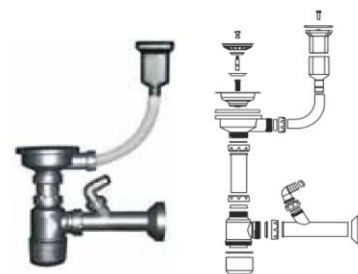

**ASIL EIN004 / AS03**

Veličina	Dubina	Debljina	Struktura	Veličina elementa
600x480mm	170mm	0,6mm	satin	450mm
600x480mm	190mm	0,8mm	polirani	450mm

**CJENIK SUDOPERA i PIPA**

1.1.2016.

**EIN009 / AS06**

Ident	Naziv	J.MJ.	VPC	PDV	MPC
AEIN009AS0605	Sudoper INOX 1 korito 0,6mm 785x485mm satin	Kom	330,74	25%	413,43
AETSF10AS1011	Sifon jednodjeljni	Kom	50,69	25%	63,36

**ASIL EIN009 / AS06**

Veličina	Dubina	Debljina	Struktura	Veličina elementa
785x485mm	170mm	0,6mm	satin	550mm

**EIN006 / AS04**

Ident	Naziv	J.MJ.	VPC	PDV	MPC
AEIN006AS0401	Sudoper INOX 1 korito 0,6mm 480x480mm mat	Kom	245,58	25%	306,98
AEIN006AS0408	Sudoper INOX 1 korito 0,8mm 480x480mm polirani	Kom	299,95	25%	374,94
AETSF10AS1011	Sifon jednodjeljni	Kom	50,69	25%	63,36

**ASIL EIN006 / AS04**

Veličina	Dubina	Debljina	Struktura	Veličina elementa
480x480mm	170mm	0,6mm	mat	450mm
480x480mm	190mm	0,8mm	polirani	450mm

**CJENIK SUDOPERA i PIPA**

1.1.2016.

**EIN010 / AS07**

Ident	Naziv	J.MJ.	VPC	PDV	MPC
AEIN010AS0701	Sudoper INOX 1 korito 0,6mm 760x435mm mat	Kom	285,12	25%	356,40
AETSF10AS1011	Sifon jednodjeljni	Kom	50,69	25%	63,36

**ASIL EIN010 / AS07**

Veličina	Dubina	Debljina	Struktura	Veličina elementa
760x435mm	170mm	0,6mm	mat	450mm

**EIN018 / AS11**

Ident	Naziv	J.MJ.	VPC	PDV	MPC
AEIN018AS1101	Sudoper INOX 1 korito 0,6mm 800x500mm mat	Kom	355,83	25%	444,79
AEIN018AS1108	Sudoper INOX 1 korito 0,8mm 800x500mm polirani	Kom	440,99	25%	551,24
AETSF10AS1011	Sifon jednodjeljni	Kom	50,69	25%	63,36