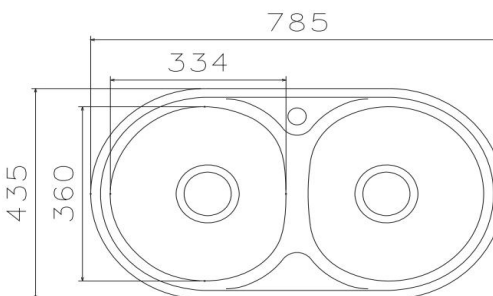

**ASIL EIN006 / AS04**

Veličina	Dubina	Debljina	Struktura	Veličina elementa
480x480mm	170mm	0,6mm	mat	450mm
480x480mm	190mm	0,8mm	polirani	450mm

**CJENIK SUDOPERA i PIPA**

1.1.2016.

**EIN010 / AS07**

Ident	Naziv	J.MJ.	VPC	PDV	MPC
AEIN010AS0701	Sudoper INOX 1 korito 0,6mm 760x435mm mat	Kom	285,12	25%	356,40
AETSF10AS1011	Sifon jednodjeljni	Kom	50,69	25%	63,36

**ASIL EIN018 / AS11**

Veličina	Dubina	Debljina	Struktura	Veličina elementa
800x500mm	170mm	0,6mm	mat	450mm
800x500mm	190mm	0,8mm	polirani	450mm

**CJENIK SUDOPERA i PIPA**

1.1.2016.

**EIN020 / AS13**

Ident	Naziv	J.MJ.	VPC	PDV	MPC
AEIN020AS1301 AETSF12AS1009	Sudoper INOX 2 korita 0,6mm 800x500mm mat Sifon dvodjelni	Kom Kom	423,12 88,70	25% 25%	528,90 110,88

**ASIL EIN020 / AS13**

Veličina	Dubina	Debljina	Struktura	Veličina elementa
800x500mm	170/170mm	0,6mm	mat	750mm

**EIN023 / AS67**

Ident	Naziv	J.MJ.	VPC	PDV	MPC
AEIN023AS6701 AETSF12AS1009	Sudoper INOX 1 korito 0,6mm 785x435mm mat Sifon dvodjelni	Kom Kom	437,95 88,70	25% 25%	547,44 110,88

**ASIL EIN023 / AS67**

Veličina	Dubina	Debljina	Struktura	Veličina elementa
785x435mm	150/150mm	0,6mm	mat	800mm

**CJENIK SUDOPERA i PIPA**

1.1.2016.

**EIN025 / AS16**

Ident	Naziv	J.MJ.	VPC	PDV	MPC
AEIN025AS1601 AETSF12AS1009	Sudoper INOX 2 korita 0,6mm 1000x500mm mat Sifon dvodjeljni	Kom Kom	734,85 88,70	25% 25%	918,56 110,88