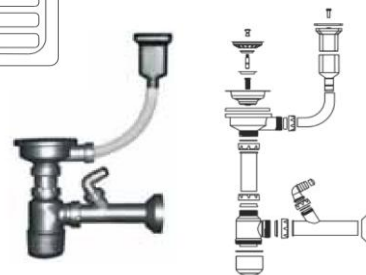

**ASIL EIN009 / AS06**

Veličina	Dubina	Debljina	Struktura	Veličina elementa
785x485mm	170mm	0,6mm	satin	550mm

**EIN006 / AS04**

Ident	Naziv	J.MJ.	VPC	PDV	MPC
AEIN006AS0401	Sudoper INOX 1 korito 0,6mm 480x480mm mat	Kom	245,58	25%	306,98
AEIN006AS0408	Sudoper INOX 1 korito 0,8mm 480x480mm polirani	Kom	299,95	25%	374,94
AETSF10AS1011	Sifon jednodjeljni	Kom	50,69	25%	63,36

**ASIL EIN006 / AS04**

Veličina	Dubina	Debljina	Struktura	Veličina elementa
480x480mm	170mm	0,6mm	mat	450mm
480x480mm	190mm	0,8mm	polirani	450mm

**CJENIK SUDOPERA i PIPA**

1.1.2016.

**EIN010 / AS07**

Ident	Naziv	J.MJ.	VPC	PDV	MPC
AEIN010AS0701	Sudoper INOX 1 korito 0,6mm 760x435mm mat	Kom	285,12	25%	356,40
AETSF10AS1011	Sifon jednodjeljni	Kom	50,69	25%	63,36

**ASIL EIN010 / AS07**

Veličina	Dubina	Debljina	Struktura	Veličina elementa
760x435mm	170mm	0,6mm	mat	450mm

**EIN018 / AS11**

Ident	Naziv	J.MJ.	VPC	PDV	MPC
AEIN018AS1101	Sudoper INOX 1 korito 0,6mm 800x500mm mat	Kom	355,83	25%	444,79
AEIN018AS1108	Sudoper INOX 1 korito 0,8mm 800x500mm polirani	Kom	440,99	25%	551,24
AETSF10AS1011	Sifon jednodjeljni	Kom	50,69	25%	63,36

**ASIL EIN018 / AS11**

Veličina	Dubina	Debljina	Struktura	Veličina elementa
800x500mm	170mm	0,6mm	mat	450mm
800x500mm	190mm	0,8mm	polirani	450mm

**CJENIK SUDOPERA i PIPA**

1.1.2016.

**EIN020 / AS13**

Ident	Naziv	J.MJ.	VPC	PDV	MPC
AEIN020AS1301 AETSF12AS1009	Sudoper INOX 2 korita 0,6mm 800x500mm mat Sifon dvodjelni	Kom Kom	423,12 88,70	25% 25%	528,90 110,88