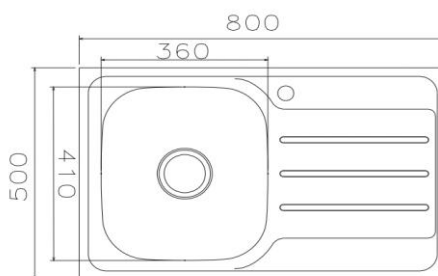

**ASIL EIN006 / AS04**

Veličina	Dubina	Debljina	Struktura	Veličina elementa
480x480mm	170mm	0,6mm	mat	450mm
480x480mm	190mm	0,8mm	polirani	450mm

**CJENIK SUDOPERA i PIPA**

1.1.2016.

**EIN010 / AS07**

Ident	Naziv	J.MJ.	VPC	PDV	MPC
AEIN010AS0701	Sudoper INOX 1 korito 0,6mm 760x435mm mat	Kom	285,12	25%	356,40
AETSF10AS1011	Sifon jednodjeljni	Kom	50,69	25%	63,36

**ASIL EIN010 / AS07**

Veličina	Dubina	Debljina	Struktura	Veličina elementa
760x435mm	170mm	0,6mm	mat	450mm

**EIN018 / AS11**

Ident	Naziv	J.MJ.	VPC	PDV	MPC
AEIN018AS1101	Sudoper INOX 1 korito 0,6mm 800x500mm mat	Kom	355,83	25%	444,79
AEIN018AS1108	Sudoper INOX 1 korito 0,8mm 800x500mm polirani	Kom	440,99	25%	551,24
AETSF10AS1011	Sifon jednodjeljni	Kom	50,69	25%	63,36

**ASIL EIN018 / AS11**

Veličina	Dubina	Debljina	Struktura	Veličina elementa
800x500mm	170mm	0,6mm	mat	450mm
800x500mm	190mm	0,8mm	polirani	450mm

**CJENIK SUDOPERA i PIPA**

1.1.2016.

**EIN020 / AS13**

Ident	Naziv	J.MJ.	VPC	PDV	MPC
AEIN020AS1301 AETSF12AS1009	Sudoper INOX 2 korita 0,6mm 800x500mm mat Sifon dvodjelni	Kom Kom	423,12 88,70	25% 25%	528,90 110,88

**ASIL EIN020 / AS13**

Veličina	Dubina	Debljina	Struktura	Veličina elementa
800x500mm	170/170mm	0,6mm	mat	750mm

**EIN023 / AS67**

Ident	Naziv	J.MJ.	VPC	PDV	MPC
AEIN023AS6701 AETSF12AS1009	Sudoper INOX 1 korito 0,6mm 785x435mm mat Sifon dvodjelni	Kom Kom	437,95 88,70	25% 25%	547,44 110,88