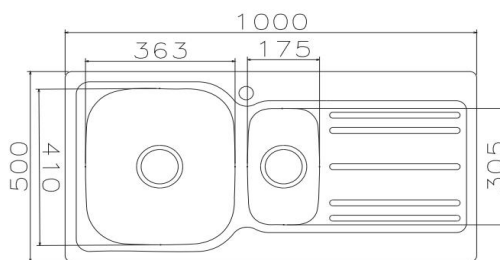

**ASIL EIN018 / AS11**

Veličina	Dubina	Debljina	Struktura	Veličina elementa
800x500mm	170mm	0,6mm	mat	450mm
800x500mm	190mm	0,8mm	polirani	450mm

**CJENIK SUDOPERA i PIPA**

1.1.2016.

**EIN020 / AS13**

Ident	Naziv	J.MJ.	VPC	PDV	MPC
AEIN020AS1301 AETSF12AS1009	Sudoper INOX 2 korita 0,6mm 800x500mm mat Sifon dvodjelni	Kom Kom	423,12 88,70	25% 25%	528,90 110,88

**ASIL EIN020 / AS13**

Veličina	Dubina	Debljina	Struktura	Veličina elementa
800x500mm	170/170mm	0,6mm	mat	750mm

**EIN023 / AS67**

Ident	Naziv	J.MJ.	VPC	PDV	MPC
AEIN023AS6701 AETSF12AS1009	Sudoper INOX 1 korito 0,6mm 785x435mm mat Sifon dvodjelni	Kom Kom	437,95 88,70	25% 25%	547,44 110,88

**ASIL EIN023 / AS67**

Veličina	Dubina	Debljina	Struktura	Veličina elementa
785x435mm	150/150mm	0,6mm	mat	800mm

**CJENIK SUDOPERA i PIPA**

1.1.2016.

**EIN025 / AS16**

Ident	Naziv	J.MJ.	VPC	PDV	MPC
AEIN025AS1601 AETSF12AS1009	Sudoper INOX 2 korita 0,6mm 1000x500mm mat Sifon dvodjeljni	Kom Kom	734,85 88,70	25% 25%	918,56 110,88

**ASIL EIN025 / AS16**

Veličina	Dubina	Debljina	Struktura	Veličina elementa
1000x500mm	170/140mm	0,6mm	mat	750mm

**EIN021 / AS65**

Ident	Naziv	J.MJ.	VPC	PDV	MPC
AEIN021AS6501 AETSF10AS1011	Sudoper INOX 1 korito 0,8mm 800x500mm mikrolinen Sifon jednodjeljni	Kom Kom	727,63 50,69	25% 25%	909,54 63,36