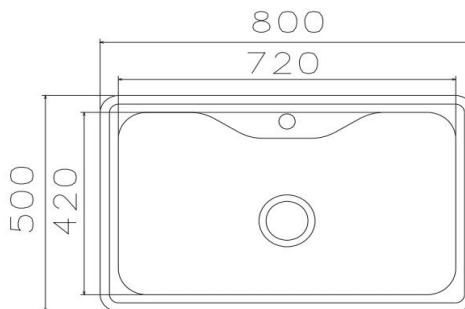

**ASIL EIN018 / AS11**

Veličina	Dubina	Debljina	Struktura	Veličina elementa
800x500mm	170mm	0,6mm	mat	450mm
800x500mm	190mm	0,8mm	polirani	450mm

**CJENIK SUDOPERA i PIPA**

1.1.2016.

**EIN020 / AS13**

Ident	Naziv	J.MJ.	VPC	PDV	MPC
AEIN020AS1301 AETSF12AS1009	Sudoper INOX 2 korita 0,6mm 800x500mm mat Sifon dvodjelni	Kom Kom	423,12 88,70	25% 25%	528,90 110,88

**ASIL EIN023 / AS67**

Veličina	Dubina	Debljina	Struktura	Veličina elementa
785x435mm	150/150mm	0,6mm	mat	800mm

**CJENIK SUDOPERA i PIPA**

1.1.2016.

**EIN025 / AS16**

Ident	Naziv	J.MJ.	VPC	PDV	MPC
AEIN025AS1601 AETSF12AS1009	Sudoper INOX 2 korita 0,6mm 1000x500mm mat Sifon dvodjeljni	Kom Kom	734,85 88,70	25% 25%	918,56 110,88

**ASIL EIN025 / AS16**

Veličina	Dubina	Debljina	Struktura	Veličina elementa
1000x500mm	170/140mm	0,6mm	mat	750mm

**EIN021 / AS65**

Ident	Naziv	J.MJ.	VPC	PDV	MPC
AEIN021AS6501 AETSF10AS1011	Sudoper INOX 1 korito 0,8mm 800x500mm mikrolinen Sifon jednodjeljni	Kom Kom	727,63 50,69	25% 25%	909,54 63,36

**ASIL EIN021 / AS65**

Veličina	Dubina	Debljina	Struktura	Veličina elementa
800x500mm	170mm	0,8mm	mikrolinen	800mm

**CJENIK SUDOPERA i PIPA**

1.1.2016.

**ADEL PIPE**

Ident	Naziv	J.MJ.	VPC	PDV	MPC
AETBY01AS5090	Pipa SLIM Inox	Kom	402,34	25%	502,93
AETBY05AS5120	Pipa DYNO Inox	Kom	420,08	25%	525,10
AETBY06AS5130	Pipa LENTO Inox	Kom	979,55	25%	1224,44
AETBY07AS5140	Pipa VENDI Inox	Kom	1311,55	25%	1639,44