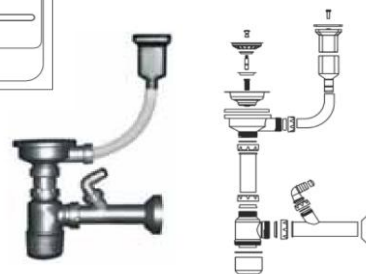

**ASIL EIN006 / AS04**

Veličina	Dubina	Debljina	Struktura	Veličina elementa
480x480mm	170mm	0,6mm	mat	450mm
480x480mm	190mm	0,8mm	polirani	450mm

**CJENIK SUDOPERA i PIPA**

1.1.2016.

**EIN010 / AS07**

Ident	Naziv	J.MJ.	VPC	PDV	MPC
AEIN010AS0701	Sudoper INOX 1 korito 0,6mm 760x435mm mat	Kom	285,12	25%	356,40
AETSF10AS1011	Sifon jednodjeljni	Kom	50,69	25%	63,36

**ASIL EIN010 / AS07**

Veličina	Dubina	Debljina	Struktura	Veličina elementa
760x435mm	170mm	0,6mm	mat	450mm

**EIN018 / AS11**

Ident	Naziv	J.MJ.	VPC	PDV	MPC
AEIN018AS1101	Sudoper INOX 1 korito 0,6mm 800x500mm mat	Kom	355,83	25%	444,79
AEIN018AS1108	Sudoper INOX 1 korito 0,8mm 800x500mm polirani	Kom	440,99	25%	551,24
AETSF10AS1011	Sifon jednodjeljni	Kom	50,69	25%	63,36

**ASIL EIN018 / AS11**

Veličina	Dubina	Debljina	Struktura	Veličina elementa
800x500mm	170mm	0,6mm	mat	450mm
800x500mm	190mm	0,8mm	polirani	450mm

**CJENIK SUDOPERA i PIPA**

1.1.2016.

**EIN020 / AS13**

Ident	Naziv	J.MJ.	VPC	PDV	MPC
AEIN020AS1301 AETSF12AS1009	Sudoper INOX 2 korita 0,6mm 800x500mm mat Sifon dvodjelni	Kom Kom	423,12 88,70	25% 25%	528,90 110,88

**ASIL EIN020 / AS13**

Veličina	Dubina	Debljina	Struktura	Veličina elementa
800x500mm	170/170mm	0,6mm	mat	750mm

**EIN023 / AS67**

Ident	Naziv	J.MJ.	VPC	PDV	MPC
AEIN023AS6701 AETSF12AS1009	Sudoper INOX 1 korito 0,6mm 785x435mm mat Sifon dvodjelni	Kom Kom	437,95 88,70	25% 25%	547,44 110,88