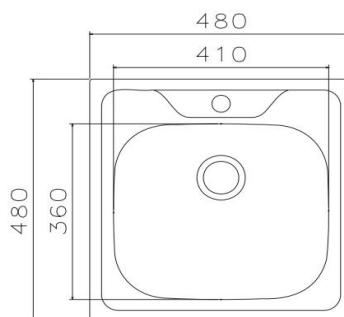

**ASIL EIN004 / AS03**

Veličina	Dubina	Debljina	Struktura	Veličina elementa
600x480mm	170mm	0,6mm	satin	450mm
600x480mm	190mm	0,8mm	polirani	450mm

**CJENIK SUDOPERA i PIPA**

1.1.2016.

**EIN009 / AS06**

Ident	Naziv	J.MJ.	VPC	PDV	MPC
AEIN009AS0605	Sudoper INOX 1 korito 0,6mm 785x485mm satin	Kom	330,74	25%	413,43
AETSF10AS1011	Sifon jednodjeljni	Kom	50,69	25%	63,36

**ASIL EIN009 / AS06**

Veličina	Dubina	Debljina	Struktura	Veličina elementa
785x485mm	170mm	0,6mm	satin	550mm

**EIN006 / AS04**

Ident	Naziv	J.MJ.	VPC	PDV	MPC
AEIN006AS0401	Sudoper INOX 1 korito 0,6mm 480x480mm mat	Kom	245,58	25%	306,98
AEIN006AS0408	Sudoper INOX 1 korito 0,8mm 480x480mm polirani	Kom	299,95	25%	374,94
AETSF10AS1011	Sifon jednodjeljni	Kom	50,69	25%	63,36

**ASIL EIN006 / AS04**

Veličina	Dubina	Debljina	Struktura	Veličina elementa
480x480mm	170mm	0,6mm	mat	450mm
480x480mm	190mm	0,8mm	polirani	450mm

**CJENIK SUDOPERA i PIPA**

1.1.2016.

**EIN010 / AS07**

Ident	Naziv	J.MJ.	VPC	PDV	MPC
AEIN010AS0701	Sudoper INOX 1 korito 0,6mm 760x435mm mat	Kom	285,12	25%	356,40
AETSF10AS1011	Sifon jednodjeljni	Kom	50,69	25%	63,36

**ASIL EIN010 / AS07**

Veličina	Dubina	Debljina	Struktura	Veličina elementa
760x435mm	170mm	0,6mm	mat	450mm

**EIN018 / AS11**

Ident	Naziv	J.MJ.	VPC	PDV	MPC
AEIN018AS1101	Sudoper INOX 1 korito 0,6mm 800x500mm mat	Kom	355,83	25%	444,79
AEIN018AS1108	Sudoper INOX 1 korito 0,8mm 800x500mm polirani	Kom	440,99	25%	551,24
AETSF10AS1011	Sifon jednodjeljni	Kom	50,69	25%	63,36