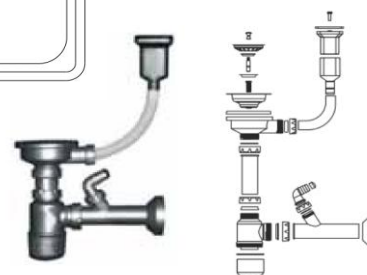

**ASIL EIN023 / AS67**

Veličina	Dubina	Debljina	Struktura	Veličina elementa
785x435mm	150/150mm	0,6mm	mat	800mm

**CJENIK SUDOPERA i PIPA**

1.1.2016.

**EIN025 / AS16**

Ident	Naziv	J.MJ.	VPC	PDV	MPC
AEIN025AS1601 AETSF12AS1009	Sudoper INOX 2 korita 0,6mm 1000x500mm mat Sifon dvodjeljni	Kom Kom	734,85 88,70	25% 25%	918,56 110,88

**ASIL EIN025 / AS16**

Veličina	Dubina	Debljina	Struktura	Veličina elementa
1000x500mm	170/140mm	0,6mm	mat	750mm

**EIN021 / AS65**

Ident	Naziv	J.MJ.	VPC	PDV	MPC
AEIN021AS6501 AETSF10AS1011	Sudoper INOX 1 korito 0,8mm 800x500mm mikrolinen Sifon jednodjeljni	Kom Kom	727,63 50,69	25% 25%	909,54 63,36

**ASIL EIN021 / AS65**

Veličina	Dubina	Debljina	Struktura	Veličina elementa
800x500mm	170mm	0,8mm	mikrolinen	800mm

**CJENIK SUDOPERA i PIPA**

1.1.2016.

**ADEL PIPE**

Ident	Naziv	J.MJ.	VPC	PDV	MPC
AETBY01AS5090	Pipa SLIM Inox	Kom	402,34	25%	502,93
AETBY05AS5120	Pipa DYNO Inox	Kom	420,08	25%	525,10
AETBY06AS5130	Pipa LENTO Inox	Kom	979,55	25%	1224,44
AETBY07AS5140	Pipa VENDI Inox	Kom	1311,55	25%	1639,44