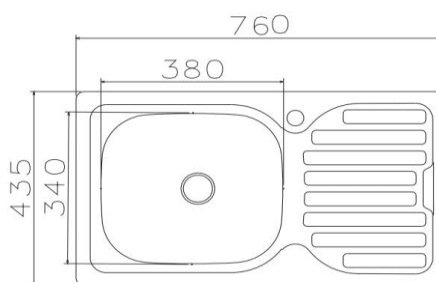

**ASIL EIN009 / AS06**

Veličina	Dubina	Debljina	Struktura	Veličina elementa
785x485mm	170mm	0,6mm	satin	550mm

**EIN006 / AS04**

Ident	Naziv	J.MJ.	VPC	PDV	MPC
AEIN006AS0401	Sudoper INOX 1 korito 0,6mm 480x480mm mat	Kom	245,58	25%	306,98
AEIN006AS0408	Sudoper INOX 1 korito 0,8mm 480x480mm polirani	Kom	299,95	25%	374,94
AETSF10AS1011	Sifon jednodjeljni	Kom	50,69	25%	63,36

**ASIL EIN006 / AS04**

Veličina	Dubina	Debljina	Struktura	Veličina elementa
480x480mm	170mm	0,6mm	mat	450mm
480x480mm	190mm	0,8mm	polirani	450mm

**CJENIK SUDOPERA i PIPA**

1.1.2016.

**EIN010 / AS07**

Ident	Naziv	J.MJ.	VPC	PDV	MPC
AEIN010AS0701	Sudoper INOX 1 korito 0,6mm 760x435mm mat	Kom	285,12	25%	356,40
AETSF10AS1011	Sifon jednodjeljni	Kom	50,69	25%	63,36

**ASIL EIN010 / AS07**

Veličina	Dubina	Debljina	Struktura	Veličina elementa
760x435mm	170mm	0,6mm	mat	450mm

**EIN018 / AS11**

Ident	Naziv	J.MJ.	VPC	PDV	MPC
AEIN018AS1101	Sudoper INOX 1 korito 0,6mm 800x500mm mat	Kom	355,83	25%	444,79
AEIN018AS1108	Sudoper INOX 1 korito 0,8mm 800x500mm polirani	Kom	440,99	25%	551,24
AETSF10AS1011	Sifon jednodjeljni	Kom	50,69	25%	63,36

**ASIL EIN018 / AS11**

Veličina	Dubina	Debljina	Struktura	Veličina elementa
800x500mm	170mm	0,6mm	mat	450mm
800x500mm	190mm	0,8mm	polirani	450mm

**CJENIK SUDOPERA i PIPA**

1.1.2016.

**EIN020 / AS13**

Ident	Naziv	J.MJ.	VPC	PDV	MPC
AEIN020AS1301 AETSF12AS1009	Sudoper INOX 2 korita 0,6mm 800x500mm mat Sifon dvodjelni	Kom Kom	423,12 88,70	25% 25%	528,90 110,88